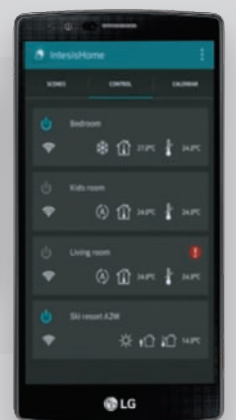

LG

Life's Good

INVERTER
COMPRESSOR

10
YEAR
WARRANTY

LG NORDIC PRESTIGE

ENDNU BEDRE BESPARELSE

NY FORBEDRET MODEL

A++

NY FORBEDRET MODEL

PRESTIGE 09

DEN BEDSTE VARMEPUMPE

ENERGIKLASSE A ++ OG FORBEREDT TIL WIFI

- 10 års garanti på kompressor
- Bygget og testet til det nordiske klima
- Overfladebehandlet med patenteret anti korrosion
- Varmekapacitet på 4,8kW udetemperatur på -7 grader
- Varmekapacitet på 3,8 kW ved udetemp. på -15 grader
- Luftmængde på 16,5m³/minut for bedre varmfordeling og højere besparelse
- Nyt design
- Vedligeholdelsesopvarmning 9-13 grader

LG Nordic Prestige er forberedt til **WiFi-kontrol**, som kan tilkøbes. Så kan du regulere varmepumpen, hvorend du befinder dig i verden.

LG Nordic – Perfekt til det danske klima

LG

5 ÅRS TOTALGARANTI

kinnan

Generalagent Kinnan as • Tlf. +45 86 17 87 00 • www.kinnan.dk